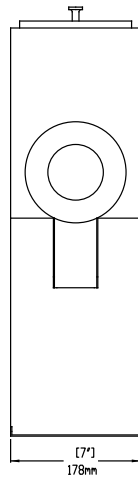

Koffie systemen

Koffiemolen, bonencontainer voor 0,7 kg, medium duty

ARTIKEL _____

MODEL _____

NAAM _____

SIS _____

AIA _____

600656 (E810)

Constructie

- Compacte afmetingen voor plaatsing op een werkblad.
- Krachtige 1/2 pk motor met thermische beveiliging.
- Aan/uit schakelaar.
- Ruimtebesparend ontwerp, slechts 18 cm breed.

Goedkeuring _____

Front aanzicht

Zij aanzicht

Boven aanzicht

Elektra

Voltage	
600656 (E810)	230 V/1N ph/50 Hz
Elektrisch max. vermogen	0.8 kW
Stekker type	CE-SCHUKO

Algemene gegevens

Externe afmetingen, lengte	178 mm
Externe afmetingen, breedte	356 mm
Externe afmetingen, hoogte	559 mm
Gewicht, netto	17 kg